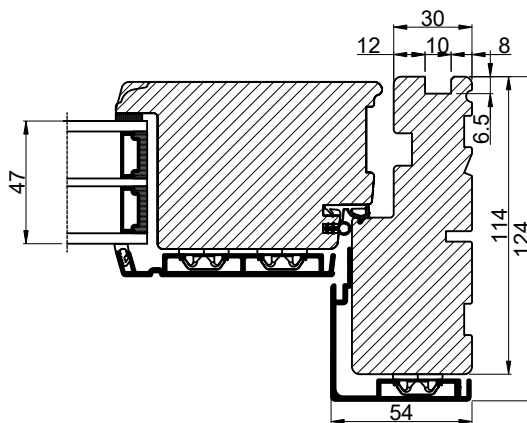

Med lysningsnot 3 sider til indadgående dør

 Outline vinduer til tiden			Outline Vinduer A/S Fabriksvej 4 DK-9640 Farsø www.outline.dk
Tegn. nr.	970-02	Målestok	A3
Int.			ARTGRU
Rev. nr.			02
Rev. dato			2022-05-26
Benævnelse: TRÆ/ALU 3-lags Lysningsnoter til indadgående karm.			