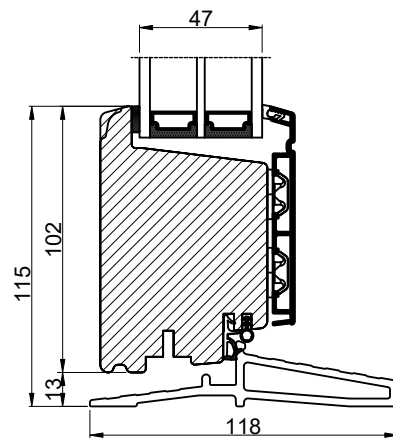

Med lysningsnot 3 sider til indadgående dør

 Outline vinduer til tiden			Outline Vinduer A/S Fabriksvej 4 DK-9640 Farsø www.outline.dk
Tegn. nr.	970-02	Målestok	A3
Int.			ARTGRU
Rev. nr.			02
Rev. dato			2022-05-26
Benævnelse: TRÆ/ALU 3-lags Lysningsnoter til indadgående karm.			