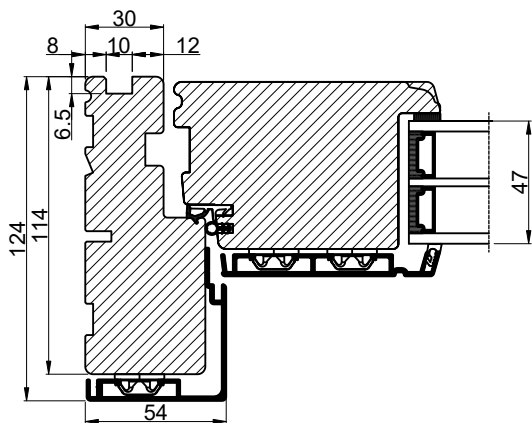

Med lysningsnot 3 sider til indadgående dør

 Outline vinduer til tiden			Outline Vinduer A/S Fabriksvej 4 DK-9640 Farsø www.outline.dk
Tegn. nr.	970-02	Målestok	A3
Int.			ARTGRU
Rev. nr.			02
Rev. dato			2022-05-26
Benævnelse: TRÆ/ALU 3-lags Lysningsnoter til indadgående karm.			