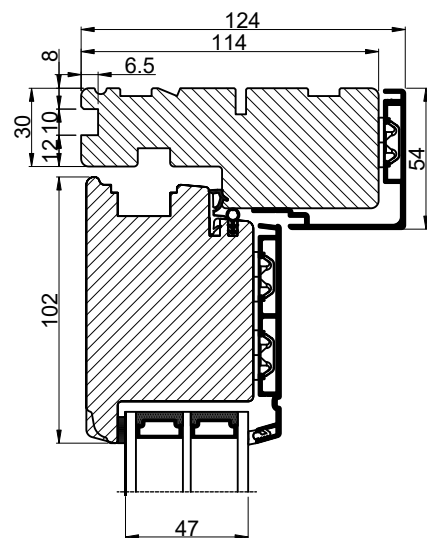

Med lysningsnot 3 sider til indadgående dør

 Outline vinduer til tiden			Outline Vinduer A/S Fabriksvej 4 DK-9640 Farsø www.outline.dk
Tegn. nr.	970-02	Målestok	A3
Int.			ARTGRU
Rev. nr.			02
Rev. dato			2022-05-26
Benævnelse: TRÆ/ALU 3-lags Lysningsnoter til indadgående karm.			